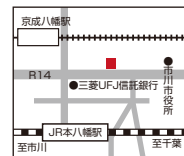

特典 本紙持参でお買上げの方、先着10名様
チェーンネックレスをプレゼント

呉服・和装小物販売
◇彩きものたのしや◇雅さいとう
市川市八幡2-2-4 さいとう春番館
Tel.047-336-8088
【営業】月・火・木・金10:00~18:30
水・土10:00~18:00 【定休】日・祝
<http://www.kimono3110.co.jp/hpgen/>

粋(すい)なうるおいくりむ

1,400円(税込)