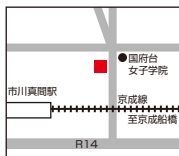

特典 本紙持参で3斤1本お買上げの方に、
生パスタ1袋プレゼント

パン製造販売
相田みつをギャラリー
サロン・ド・グランパ
市川市真間1-5-7 市川サニーマンション1F
Tel.047-324-0404
【営業】9:00~18:00 【定休】年中無休
<http://www.grandpa.co.jp/>

螺鈿帯留(らでんおびどめ)

2,900円(税込)

アクセサリーにもなる
帯留

螺鈿とは伝統工芸に用いられた装飾技法で、螺は貝を、鈿はちりばめることを意味し、様々な貝の真珠光を放つ部分を磨いて薄片にし、種々の形に切って嵌め込みちりばめてあります。