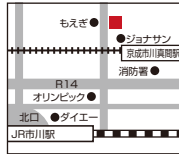

手児奈の里(てこなのさと)

市川名物

1個 183円(税込)

白い求肥の中には、さいの目に切った羊かん。ほのかにゆずの香りがします。きめこまやかさと高雅な風味はお気に召すことと存じます。

特典 本紙持参で税込1,080円以上お買上げの方、お菓子プレゼント

菓子製造販売
真間ちもと
市川市真間1-12-5
Tel.047-322-2505
【営業】9:00~19:00
【定休】第3水曜日

えごま油

165g 1,500円(税込)