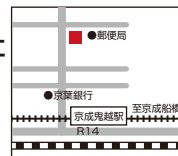

Panasonic ビューティートワレ

25,000円~(税込)基本工事費込

市川市内限定キャンペーン
工事費込2万5千円から！
ビューティートワレ(温水洗浄便座)は、洗浄部分であるステンレスノズルの汚れが付きにくくお掃除が簡単で、「パワフルス洗浄」で快適な洗い心地です。貯湯式トイレではトップクラスの省エネです。

特典 本紙持参でお買上げの方、
特製ボールペンをプレゼント

給排水衛生設備工事・空調設備工事
第一セントラル設備(株)市川本社
市川市本北方1-35-5
Tel.0120-025-238
【営業】9:00~18:00
【定休】土・日・祝
<http://www.dcsk.co.jp/>