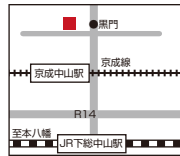

パナソニック エコキュート

**光熱費を大幅に削減
お客様満足度第1位！**
大気の熱を利用してお湯を沸かすエコキュートは、地球環境にも優しい給湯器です。他のエコ家電と組み合わせることで、月々の光熱費を大幅に削減することができます。設置後のアフター訪問もおまかせください！

特典 本紙持参でご購入金額に応じて割引チケットをプレゼント！

太陽光発電システム・eco家電製品
(株)きたざわ
市川市南大野3-22-3
Tel.047-338-7722
【営業】9:00~20:00
【定休】水・第3木曜日
<http://www.kitazawa-eco.jp/>

リサイクル帯

**和装の
コーデイナートします**

3,000円(税込)~

当店では貸衣装として和服をいろいろ取り揃えております。貸衣装として使用した和服の袋帯をリサイクル品としてご提供し、使用する和服に合わせてお選びいただけます。

特典 本紙持参でお買い上げいただいた方、和装小物先着50名様にプレゼント

サービス業
貸衣装 福島屋
市川市中山4-7-18(黒門横)
Tel.047-334-3000
【営業】10:00~17:00
【定休】不定休 予約制

油揚げ

1枚 70円(税込)

**食べ方いろいろ
味噌汁、稲荷寿司に最適**

一つ一つ手づくりの薄切り豆腐を、菜種油で低温で膨らむまで揚げ、次に高温でからりと揚げております。出汁が良く染み込み、味噌汁、稲荷寿司に最適です。また軽く炙り醤油をかけることで、おつまみにも！

特典 本紙持参で油揚げ5枚以上お買い上げの方、豆腐1丁プレゼント

豆腐製造販売
鈴木豆腐店
市川市田房5-17-5
Tel.047-378-3268
【営業】5:00~20:00
【定休】第1・第3日曜日

線香 沈香 香樹林

3,024円(税込)

さわやかな沈香の香り

貴重な香木沈香とインド産香木白檀、他桂皮、甘松などの天然漢方香料を、それぞれの特徴を十分に生かすよう配合しています。

特典 本紙持参でお買い上げの方、先着50名様に線香小箱をプレゼント

仏壇・仏具販売 中台グループ
お仏壇の祐心堂
市川市本塩17-9
Tel.047-358-1815
【営業】10:00~18:00
【定休】水

和晒しプレミアムダブルガーゼ掛ふとんカバー

シングル 4,980円(税込)

**ふんわり
極上の肌ざわり**

日本でも数軒しか残っていない和晒しの工場で4日間かけて丁寧に加工しました。ふわっとやわらかな仕上がりが。夏はサラサラ、冬は空気を含みポカポカとおやすみになります。

特典 本紙持参でご購入の方、粗品をプレゼント

布団販売
(有)秋元ふとん店
市川市高石35-1
Tel.047-334-4964
【営業】9:00~18:30
【定休】水
<http://akimotofuton.com/>

20インチ折たたみ自転車

23,652円(税込)

限定生産車！

老舗自転車部品メーカーの限定生産車！オシャレなツートンカラー！6段ギヤで軽快に走れます。

特典 本紙持参でお買い上げの方、ワイヤー錠プレゼント

自転車販売
サイクルショップくさか
市川市原木1-22-18
Tel.047-327-0528
【営業】10:00~18:00
【定休】日

五行氣学鑑定天然石ブレスレット

5,000円(税込)~

**心身を整える
貴方だけのブレスレット**

香港在住の日本人クリスタルカウンセラーが中国陰陽五行・氣学の観点から、お客様の生年月日により「木火土金水」の五行のバランスを見てオリジナルのブレスを作成いたします。

特典 本紙持参でお買い上げの方、毎月先着10名様限定波動整体10分間無料！